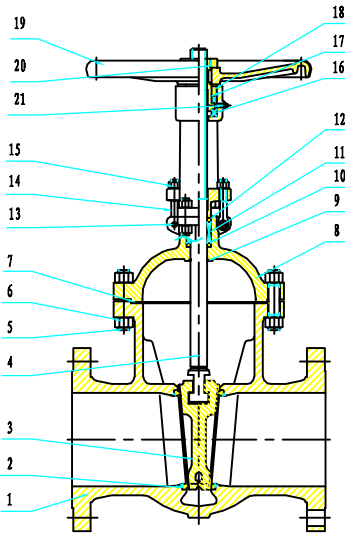

## API GATE VALVE 600LB

Standard and Specification/标准与规范					
Design standard 设计标准	Face to face 结构长度	Flanges connection 法兰连接	Welding connection 对焊 端连接	Testing standard 试验与检验	Pressure and Temp./压力-温度等级
API 6D ASME B16.34	ANSI B16.10	ASME B16.5	ASME B16.25	API 598	ANSI B16.34

Performance specification/性能规范						
LB 公称压力	Shell test/ 壳体试(MPa)	Sealing test/ 密封试验(MPa)	Back seal test/ 上密封试验(MPa)	Gas seal test/ 气封试验(MPa)	Temperture/ 适用温度(℃)	Medium/ 使用介质
600LB	16.5	12.1	12.1	0.6	-29℃~425℃	Water, Steam, Oil, Gas, etc./ 水、蒸气、油品等

## API GATE VALVE 600LB

Z40(H, W, Y)-600LB

in	DN	L <sub>RF</sub>	L <sub>BW</sub>	L <sub>RJ</sub>	D	D1	D2	b	f	n-φ	K	P	E	F	A	B	H	W
2	50	292	292	295	165	127	92	26	7	8-19	108	82.55	7.92	11.91	60	49	425	280
2 1/2	65	330	330	333	190	149.5	105	29	7	8-22	127	101.6	7.92	11.91	75	59	485	320
3	80	356	356	359	210	168	127	32	7	8-22	146	123.83	7.92	11.91	91	74	510	350
4	100	432	432	435	275	216	157	39	7	8-25	175	149.23	7.92	11.91	117	97	610	400
5	125	508	508	511	330	266.5	186	45	7	8-29	210	180.98	7.92	11.91	144	122	700	450
6	150	559	559	562	355	292	216	48	7	12-29	241	211.12	7.92	11.91	172	146	820	500
8	200	660	660	663	420	349	270	56	7	12-32	302	269.88	7.92	11.91	223	194	920	600
10	250	787	787	790	510	432	324	64	7	16-35	356	323.85	7.92	11.91	278	243	1080	650
12	300	838	838	841	560	489	381	67	7	20-35	413	381.00	7.92	11.91	329	298	1220	650
14	350	889	889	892	605	527	413	70	7	20-38	457	419.10	7.92	11.91	362	330	1475	700
16	400	991	991	994	685	603	470	76	7	20-41	508	469.90	7.92	11.91	413	373	1650	800
18	450	1092	1092	1095	745	654	533	83	7	20-45	575	533.40	7.92	11.91	464	419	1730	800
20	500	1194	1194	1200	815	724	584	89	7	24-45	635	584.20	9.53	13.49	516	467	2020	850
24	600	1397	1397	1407	940	838	692	102	7	24-51	749	692.15	11.13	16.66	619	560	2155	-