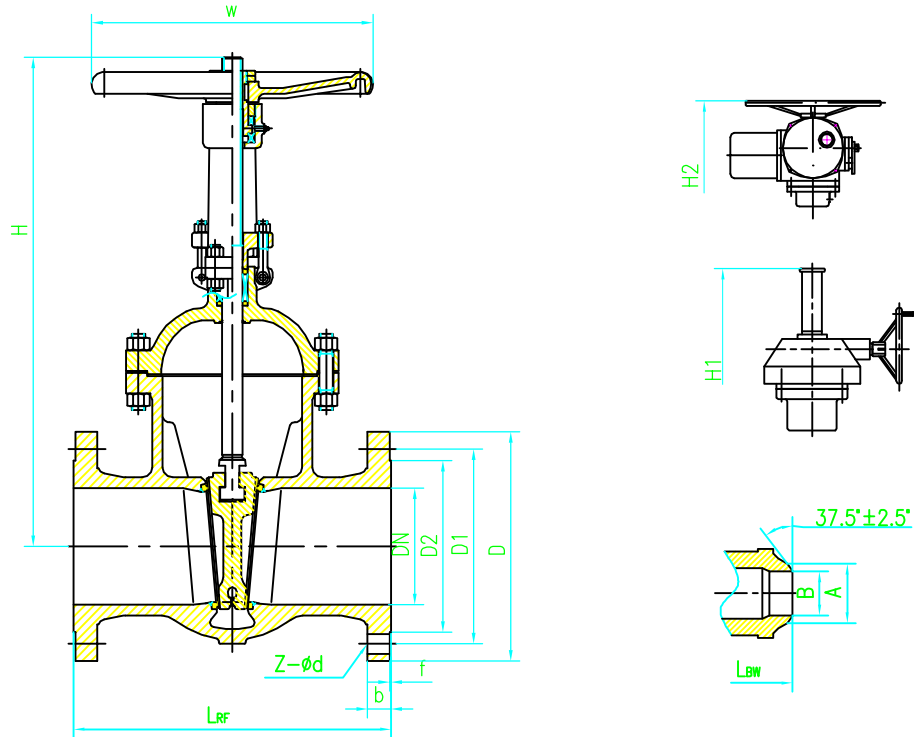

## API GATE VALVE 600LB

Standard and Specification/标准与规范					
Design standard 设计标准	Face to face 结构长度	Flanges connection 法兰连接	Welding connection 对焊 端连接	Testing standard 试验与检验	Pressure and Temp./压力-温度等级
API 6D ASME B16.34	ANSI B16.10	ASME B16.5	ASME B16.25	API 598	ANSI B16.34

Performance specification/性能规范						
LB 公称压力	Shell test/ 壳体试(MPa)	Sealing test/ 密封试验(MPa)	Back seal test/ 上密封试验(MPa)	Gas seal test/ 气封试验(MPa)	Temperture/ 适用温度(℃)	Medium/ 使用介质
600LB	16.5	12.1	12.1	0.6	-29℃~425℃	Water, Steam, Oil, Gas, etc./ 水、蒸气、油品等

## API GATE VALVE 600LB

Z40(H, W, Y)-600LB

in	DN	L <sub>RF</sub>	L <sub>BW</sub>	L <sub>RJ</sub>	D	D1	D2	b	f	n-φ	K	P	E	F	A	B	H	W
2	50	292	292	295	165	127	92	26	7	8-19	108	82.55	7.92	11.91	60	49	425	280
2 1/2	65	330	330	333	190	149.5	105	29	7	8-22	127	101.6	7.92	11.91	75	59	485	320
3	80	356	356	359	210	168	127	32	7	8-22	146	123.83	7.92	11.91	91	74	510	350
4	100	432	432	435	275	216	157	39	7	8-25	175	149.23	7.92	11.91	117	97	610	400
5	125	508	508	511	330	266.5	186	45	7	8-29	210	180.98	7.92	11.91	144	122	700	450
6	150	559	559	562	355	292	216	48	7	12-29	241	211.12	7.92	11.91	172	146	820	500
8	200	660	660	663	420	349	270	56	7	12-32	302	269.88	7.92	11.91	223	194	920	600
10	250	787	787	790	510	432	324	64	7	16-35	356	323.85	7.92	11.91	278	243	1080	650
12	300	838	838	841	560	489	381	67	7	20-35	413	381.00	7.92	11.91	329	298	1220	650
14	350	889	889	892	605	527	413	70	7	20-38	457	419.10	7.92	11.91	362	330	1475	700
16	400	991	991	994	685	603	470	76	7	20-41	508	469.90	7.92	11.91	413	373	1650	800
18	450	1092	1092	1095	745	654	533	83	7	20-45	575	533.40	7.92	11.91	464	419	1730	800
20	500	1194	1194	1200	815	724	584	89	7	24-45	635	584.20	9.53	13.49	516	467	2020	850
24	600	1397	1397	1407	940	838	692	102	7	24-51	749	692.15	11.13	16.66	619	560	2155	-